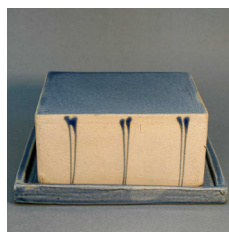

Becher
200 ml € 16,00
300 ml € 18,00

Krüge
0,25 ml € 28,00
0,50 ml € 32,00

Krug
1,00 l € 45,00
1,50 l € 60,00

Butterdose
€ 60,00

Käseklocke
€ 75,00

Vorratsdose
0,25 l € 32,00
0,50 l € 40,00

Gewürzdose mit Korkverschluss
0,15 l € 22,00