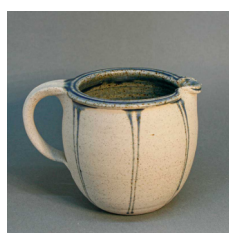

Becher
200 ml € 16,00
300 ml € 18,00

Krüge
0,25 ml € 28,00
0,50 ml € 32,00

Krug
1,00 l € 45,00
1,50 l € 60,00

Butterdose
€ 60,00

Käseklocke
€ 75,00

Vorratsdose
0,25 l € 32,00
0,50 l € 40,00

Gewürzdose mit Korkverschluss
0,15 l € 22,00