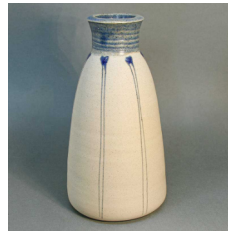

Vase schlank

Karaffe

0,50 l € 30,00
0,75 l € 40,00